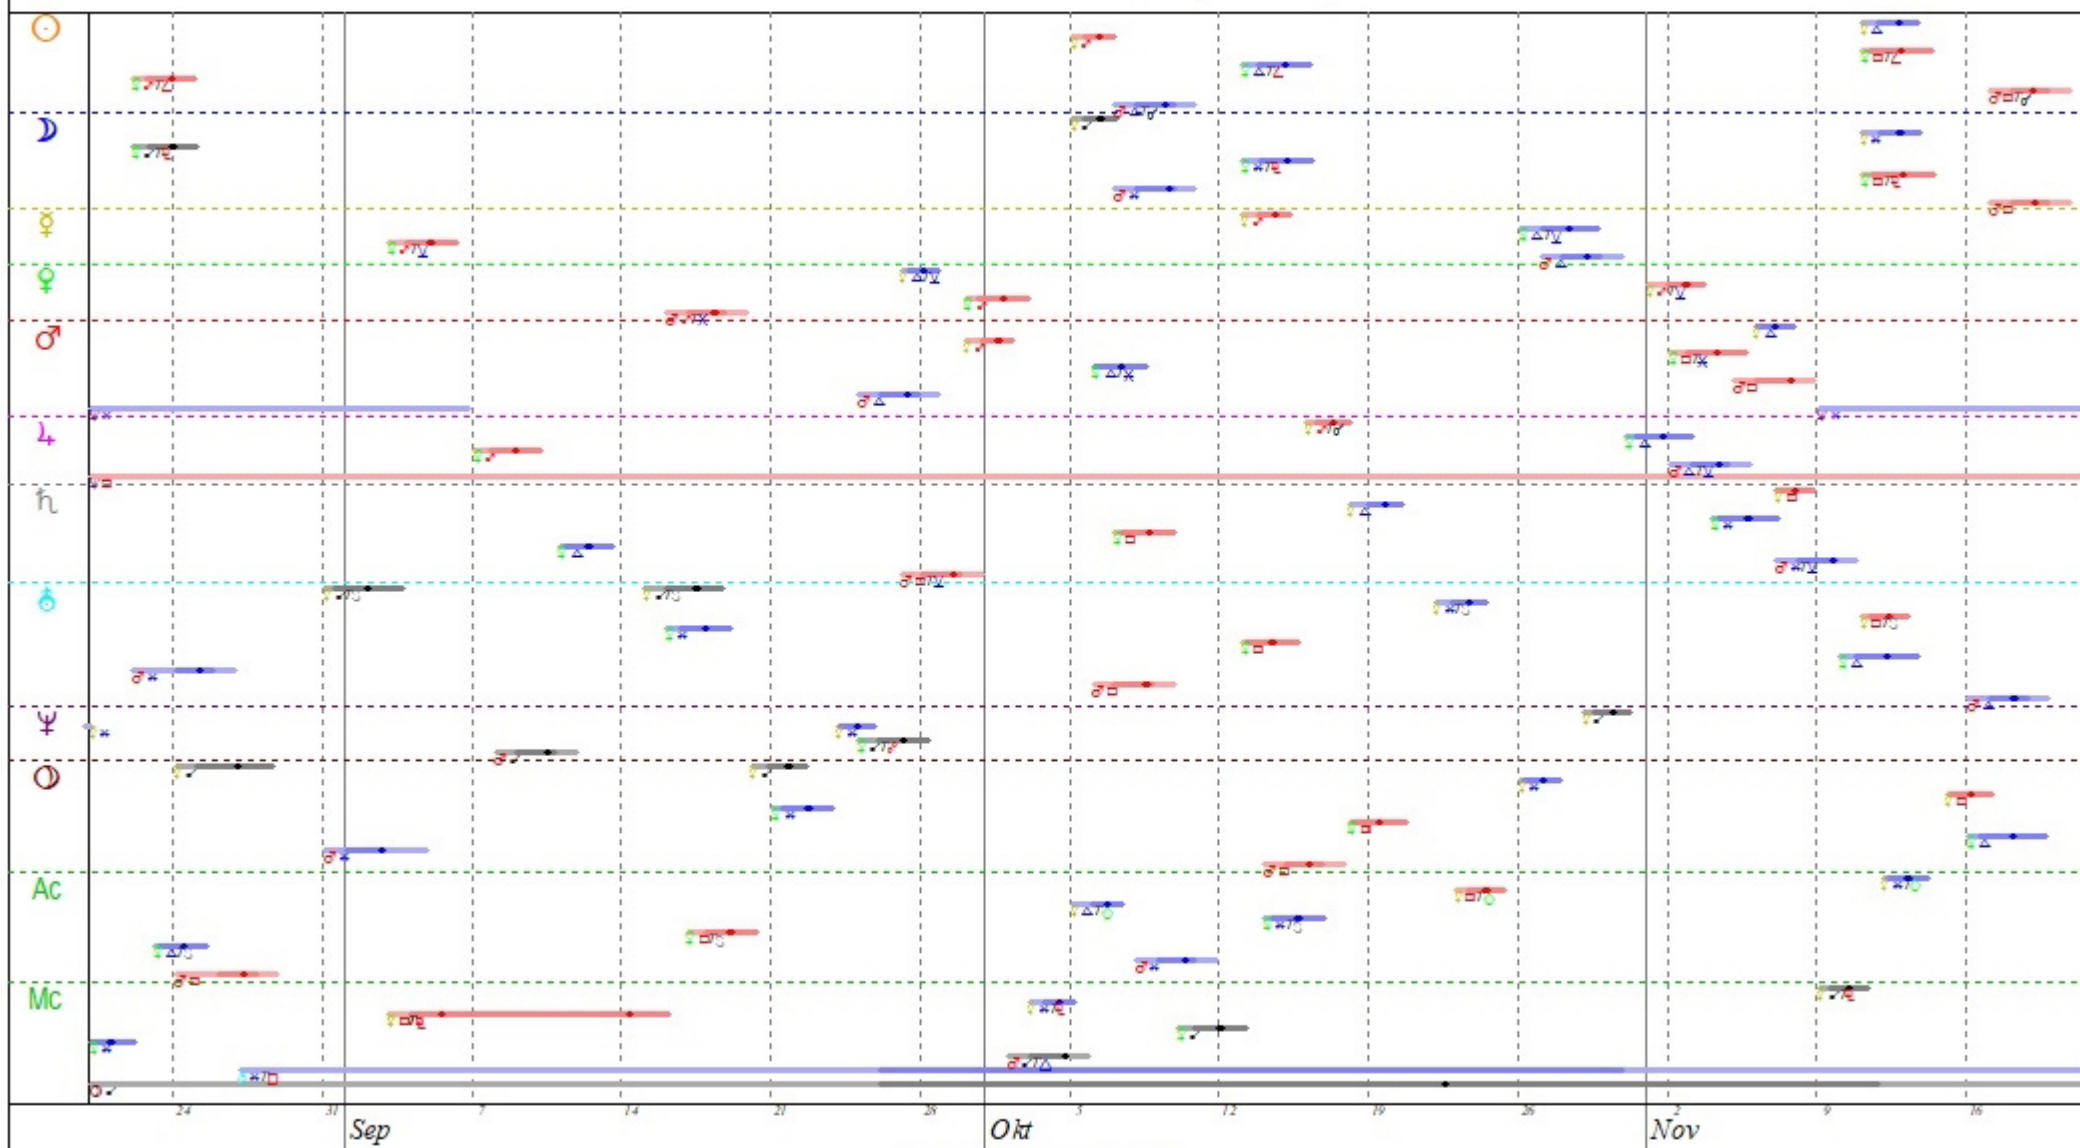

Transitaspekte-Grafik

Rafael, 28.03.1964, 04:00 MEZ; München (L: 011°34' / B: 48°08'); Radix.

Zeitraum: 20.08.1997 - 21.11.1997; Orbis: 1,5°.

Erstellt von Rafael Schenz